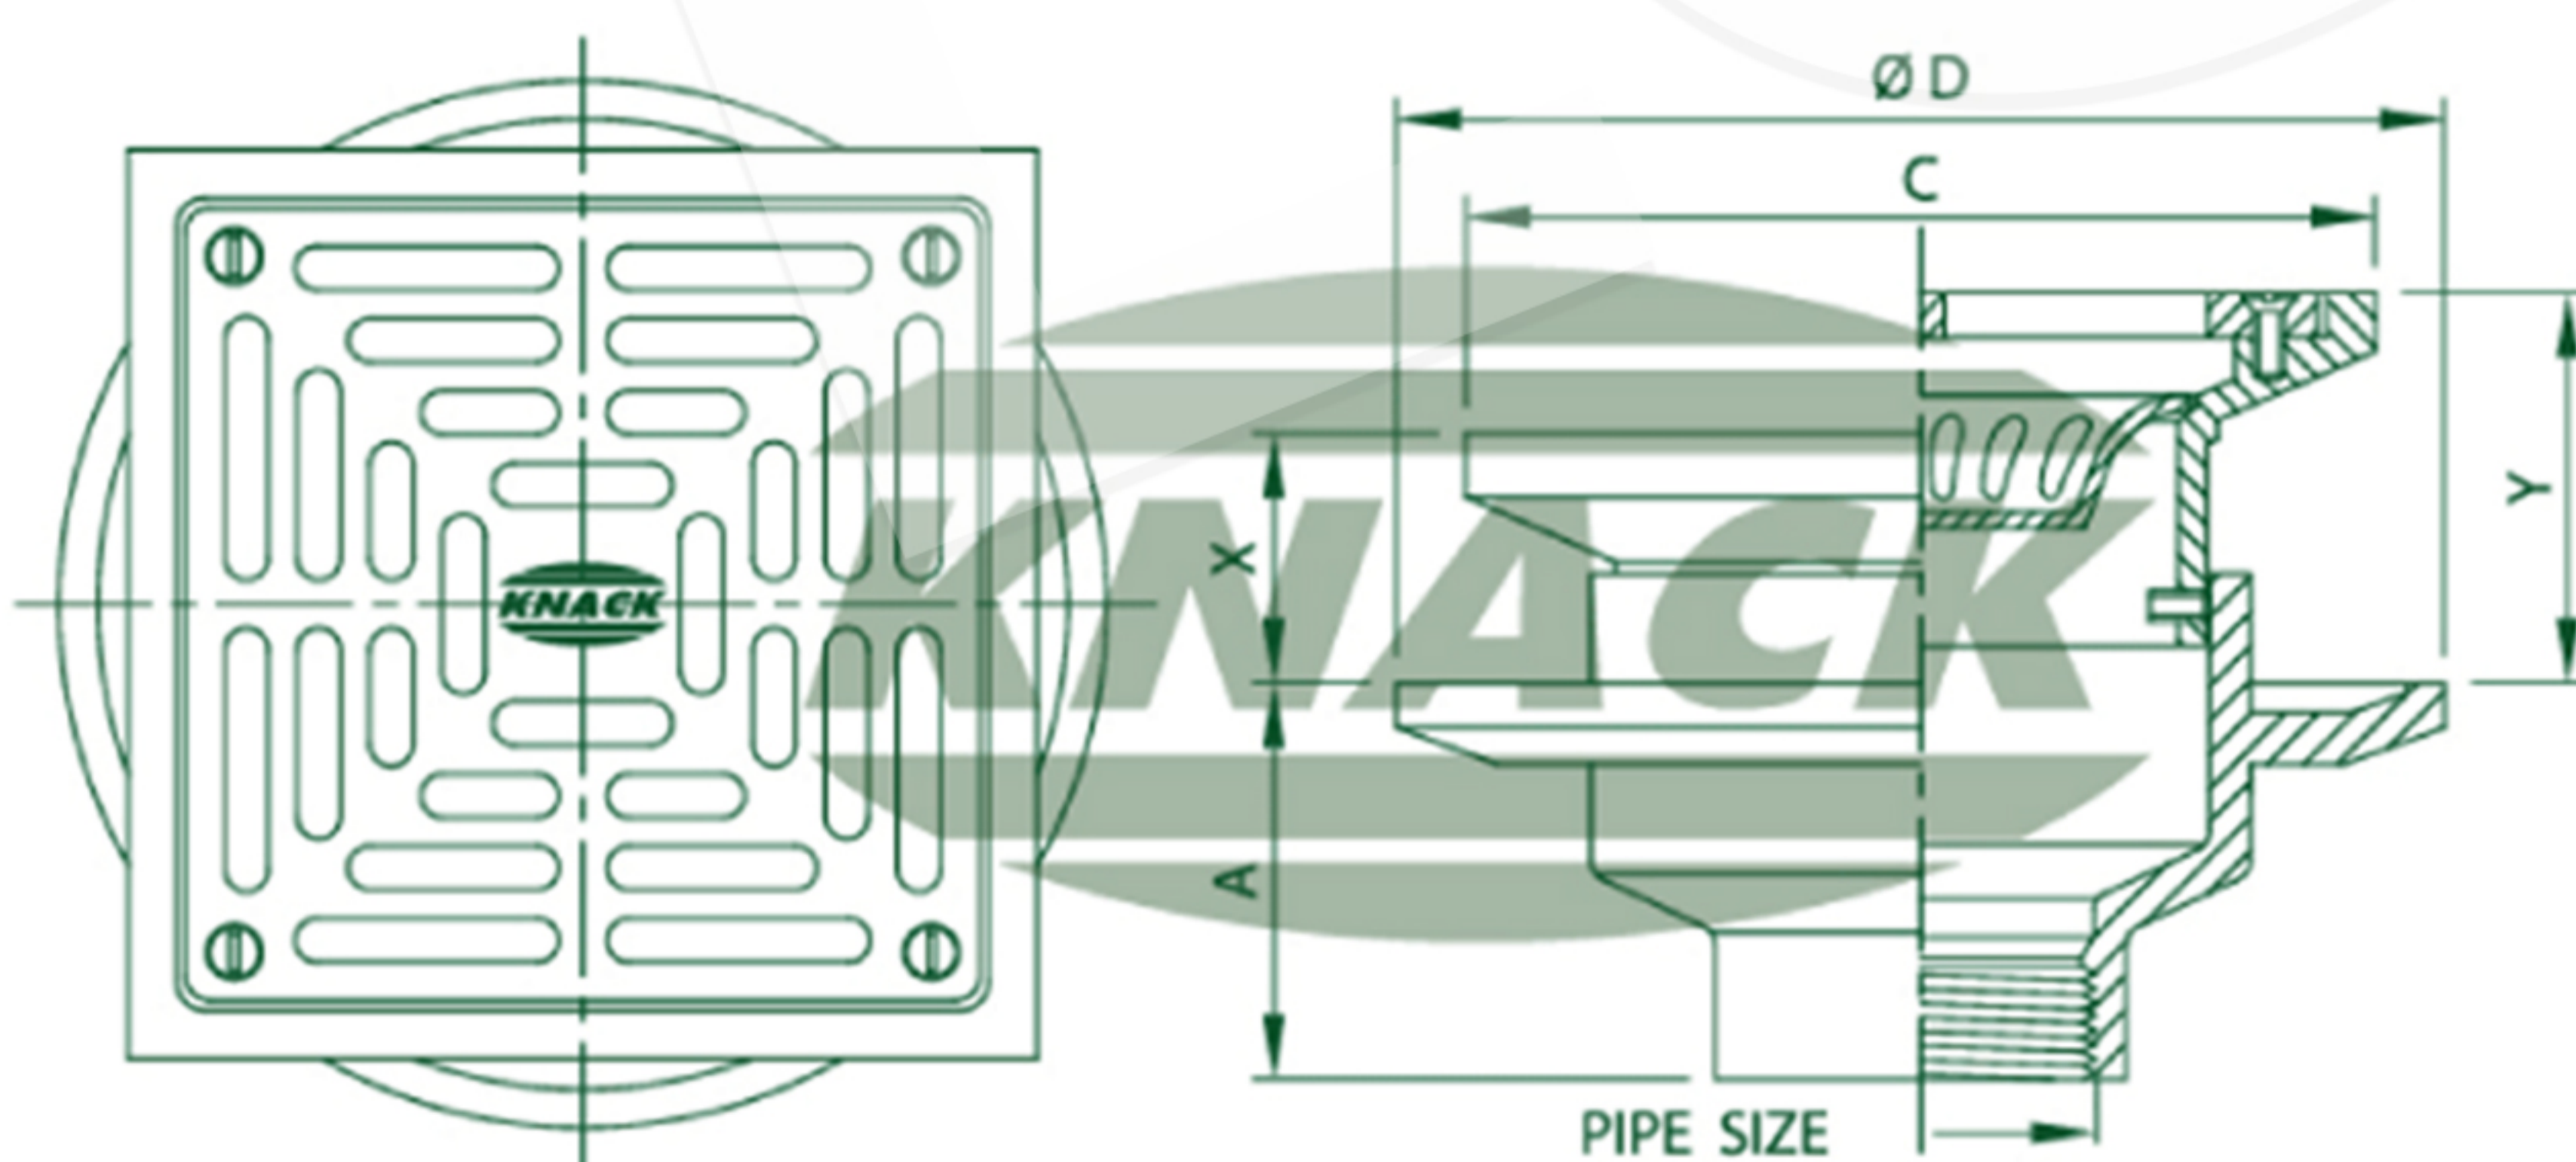

FLOOR DRAIN

Floor Drain Model 224 PS

ชุดระบายน้ำพื้นปรับระดับด้วยการเลื่อน

- ตะแกรงระบายน้ำทิ้งทรงเหลี่ยม (สแตนเลส)
- ยึดสกรู
- ขวานเหล็กหล่อมีปีกกันซึม
- มีตะกราดักผง
- สำหรับท่อ ขนาด 2", 2 1/2", 3", 4"

FLOOR DRAIN
DIMENSION IN MM.

ISO 9001
BUREAU VERITAS
Certification

FLOOR DRAIN
MODEL : 224 PS (ตะแกรงสแตนเลส)

ADJUSTABLE STRAINER

Pipe Size Inch	A	C	D	Adjustment		Free Area (mm. ²)
				X	Y	
2	58	125	132	28	53	2890
2 1/2	58	125	132	28	53	2890
3	58	125	132	28	53	2890
4	71	165	178	34	53	6900